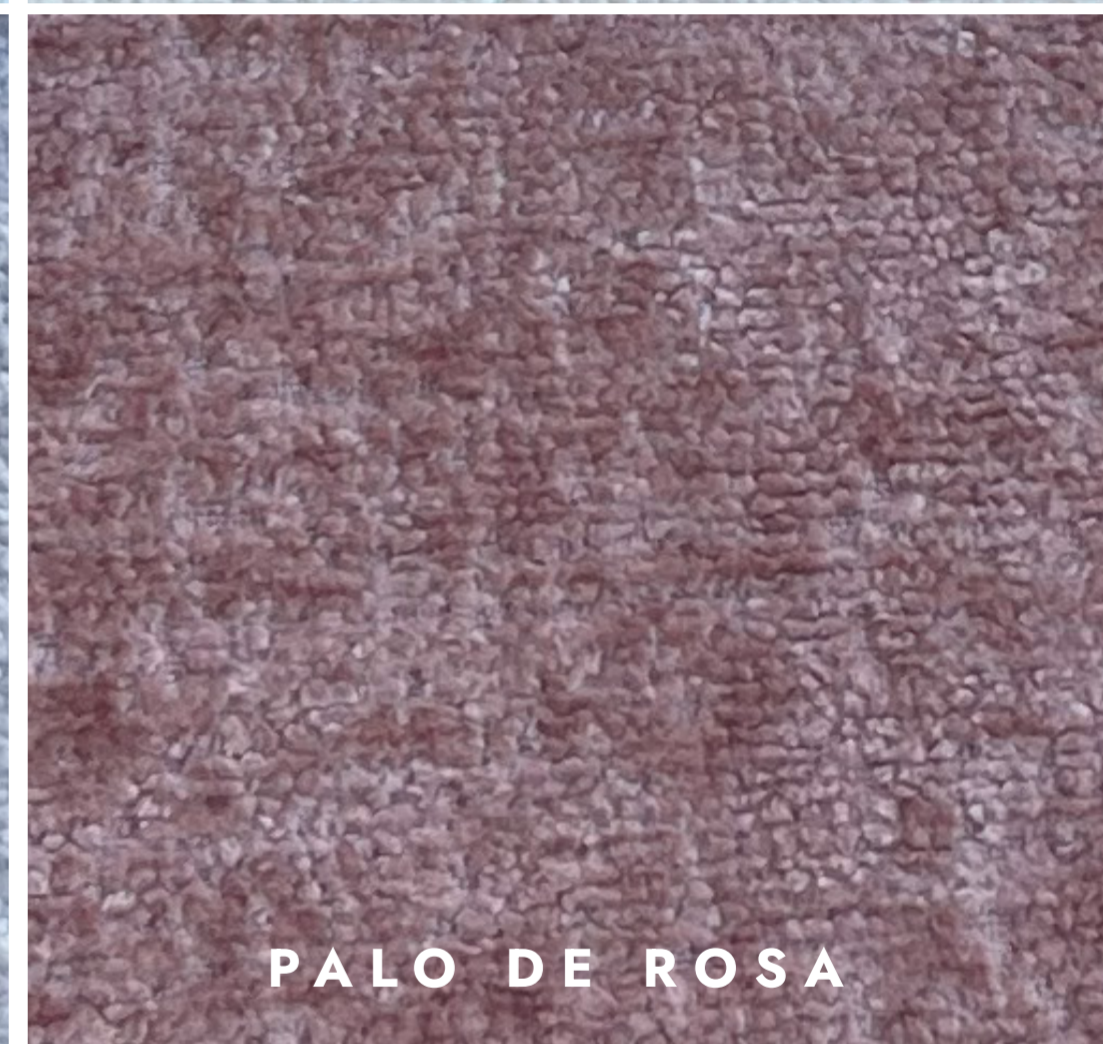

BEIGE

PALO DE ROSA